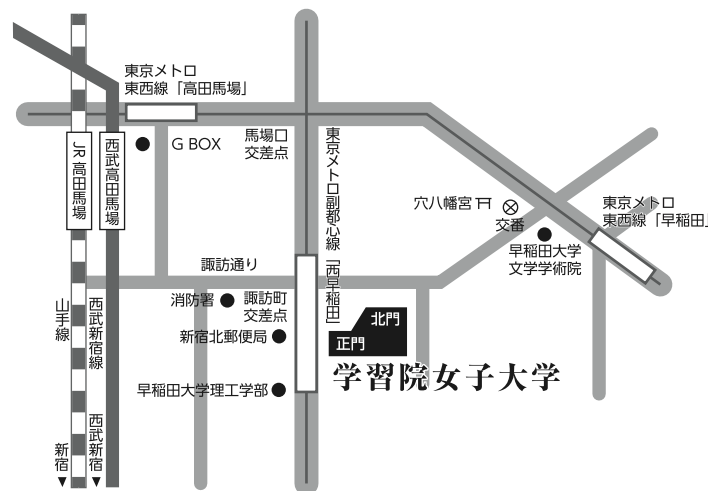

お申込の方法: 入場料無料。観劇ご希望の方は要予約です。右の QR コードから申込サイトに入り、必要事項をご記入ください。サイト内のメールに送信いただくと、返信メールにて予約確認のメールをお送りします。当日予約確認メール(予約 No.)を入構の際にご提示ください。なお定員に達し次第、予約申込を打ち切らせていただきます。

*学習院女子大生の受付は学内チケットキャンペーン(4/25 ~ 5/19 昼休み互敬会館前受付デスク)にて。右の QR コードからの申込は受付けておりません。

学外者用申込サイト

学習院女子大でのシェイクスピア劇公演の系譜

2007年『動物農場』公演に始まり 2019年『真夏の夜の夢』に至るまで 13 年間、英国劇団 ITCL のホスト校としてこの企画に参加してきました。今年は4年ぶりに英米の俳優陣による舞台をお届けします。

学習院女子大学へのアクセス

東京メトロ副都心線「西早稲田」下車, 徒歩1分

東京メトロ東西線「早稲田」下車, 徒歩10分

JR 山手線・西武新宿線「高田馬場」下車, 徒歩15分